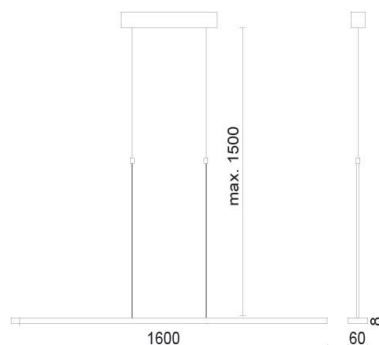

HORIZON / Horizon 1600

HORIZON / Horizon 1600

100578mcgy

HORIZON / Horizon 1600

100578mcgy cromato opaco verniciato bagnato

100578ws bianco

100578mg cromato opaco verniciato bagnato

Famiglia

Dati prodotto

Cod. art.: 100578mcgy

Classe di sicurezza: I

Tipo di mezzo di illuminazione

Tipo di mezzo di illuminazione LED

Potenza: max. 30 W

Flusso luminoso (lm): min. 2000

Lichttemperatur: 2700K