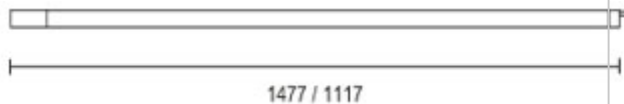

TUBUS / AC

101283ch

TUBUS / AC

101283ch

cromato

TUBUS / AC

**Dati prodotto**

Cod. art.: 101283ch

Classe di sicurezza: I

Tipo di mezzo di illuminazione

Tipo di mezzo di illuminazione LED

Potenza: max. 24 W

Flusso luminoso (lm): min. 1800

Lichttemperatur: 2700K

Resa dei colori: CRI 90

Designer: Dirk Wortmeyer