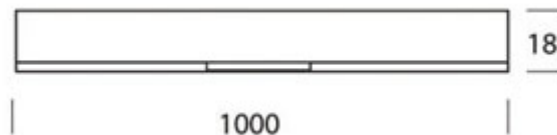

ASTA / DIFFUS C

ASTA / DIFFUS C

	100879ch		cromato
	100879mcgy		cromato opaco verniciato bagnato
	100879sw		nero verniciato bagnato
	100879ws		bianco verniciato bagnato

ASTA / DIFFUS C

		IP20			LED	
			26 W	min. 2000 lm	2700K	
						

Dati prodotto

Cod. art.: 100879mcgy
 Classe di sicurezza: I

Tipo di mezzo di illuminazione

Tipo di mezzo di illuminazione LED

Potenza: max. 26 W
 Flusso luminoso (lm): min. 2000
 Lichttemperatur: 2700K
 Resa dei colori: CRI 90