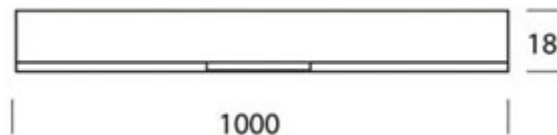

ASTA / DIFFUS C

ASTA / DIFFUS C

	100879ch		cromato
	100879mcgy		cromato opaco verniciato bagnato
	100879sw		nero verniciato bagnato
	100879ws		bianco verniciato bagnato

ASTA / DIFFUS C

		IP20			LED	
			26 W	min. 2000 lm	2700K	
						

**Dati prodotto**

Cod. art.: 100879mcgy  
 Classe di sicurezza: I

**Tipo di mezzo di illuminazione**

Tipo di mezzo di illuminazione LED

Potenza: max. 26 W  
 Flusso luminoso (lm): min. 2000  
 Lichttemperatur: 2700K  
 Resa dei colori: CRI 90