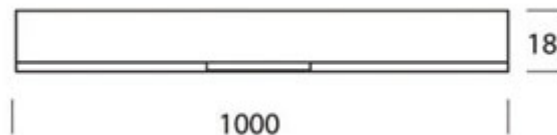

ASTA / DIFFUS C

100879ws

ASTA / DIFFUS C

	100879ch		cromato
	100879mcgy		cromato opaco verniciato bagnato
	100879sw		nero verniciato bagnato
	100879ws		bianco verniciato bagnato

ASTA / DIFFUS C

		IP20			LED
		LED	26 W	min. 2000 lm	2700K
					

**Dati prodotto**

Cod. art.: 100879ws  
 Classe di sicurezza: I

**Tipo di mezzo di illuminazione**

Tipo di mezzo di illuminazione LED

Potenza: max. 26 W  
 Flusso luminoso (lm): min. 2000  
 Lichttemperatur: 2700K  
 Resa dei colori: CRI 90