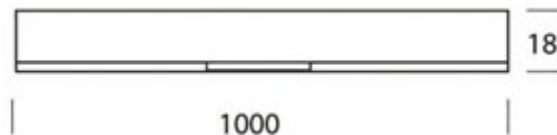

ASTA / DIFFUS C

100879ws

ASTA / DIFFUS C

	100879ch		cromato
	100879mcgy		cromato opaco verniciato bagnato
	100879sw		nero verniciato bagnato
	100879ws		bianco verniciato bagnato

ASTA / DIFFUS C

		IP20			LED	
			26 W	min. 2000 lm	2700K	
						

Dati prodotto

Cod. art.: 100879ws
 Classe di sicurezza: I

Tipo di mezzo di illuminazione

Tipo di mezzo di illuminazione LED

Potenza: max. 26 W
 Flusso luminoso (lm): min. 2000
 Lichttemperatur: 2700K
 Resa dei colori: CRI 90