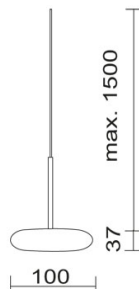

BLOP / 100° DLR

860405mcgy

BLOP / 100° DLR

860405ch		cromato
860405sw		nero
860405ws		bianco
860405mcgy		cromato opaco verniciato bagnato

Famiglia

BLOP / 100° DLR

		IP20		R.C.		LED
		A		LED	12 W	min. 950 lm
	100					

Dati prodotto

Cod. art.: 860405mcgy
 Classe di sicurezza: II

Tipo di mezzo di illuminazione

Tipo di mezzo di illuminazione LED

Potenza: max. 12 W
 Flusso luminoso (lm): min. 950
 Lichttemperatur: 2700K
 Resa dei colori: CRI 90