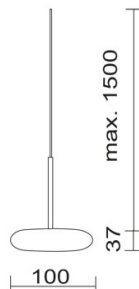

BLOP / 100° DLR

860405sw

BLOP / 100° DLR

860405ch		cromato
860405sw		nero
860405ws		bianco
860405mcgy		cromato opaco verniciato bagnato

Famiglia

BLOP / 100° DLR

		IP20		R.C.		LED
		A		LED	12 W	min. 950 lm
	100					

Dati prodotto

Cod. art.: 860405sw
 Classe di sicurezza: II

Tipo di mezzo di illuminazione

Tipo di mezzo di illuminazione LED

Potenza: max. 12 W
 Flusso luminoso (lm): min. 950
 Lichttemperatur: 2700K
 Resa dei colori: CRI 90